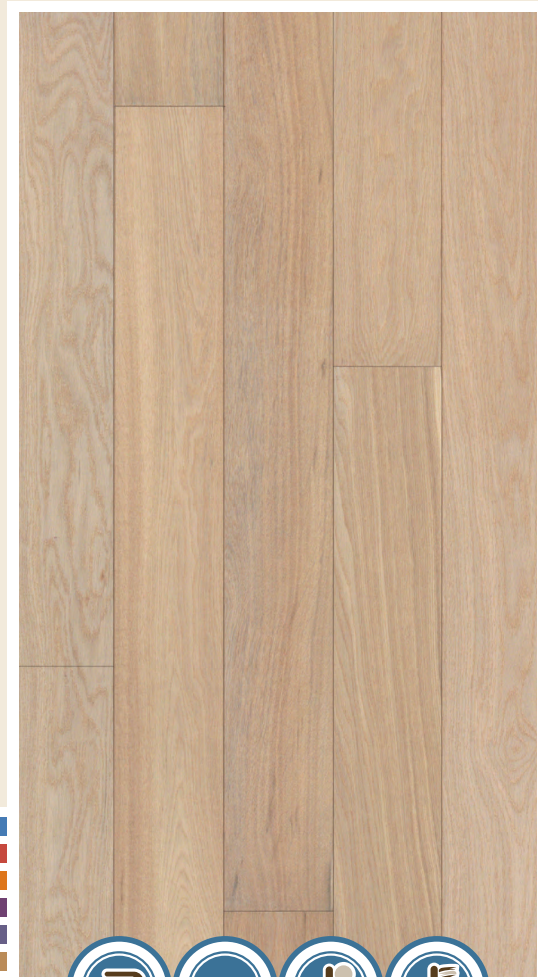

effige.com

rovere mambo

Via Antonio Detassis, 17 □ 38121 Trento - Italia  
tel. +39 0461.822744 □ fax +39 0461.825370  
info@woodco.it □ www.woodco.it

rovere tango  
oak tango  
eiche tango

dimensioni  
dimension | abmessungen  
1200x125x10 mm  
spazzolato, bisellato,  
vernice satinata, colorato  
brushed, bevelled,  
satin lacquer, stained  
gebürstet, gefaste kanten,  
versiegelt, farbig

rovere twist  
oak twist  
eiche twist

dimensioni  
dimension | abmessungen  
1200x125x10 mm  
spazzolato, bisellato,  
vernice opaca, colorato  
brushed, bevelled,  
matt lacquer, stained  
gebürstet, gefaste kanten,  
matt versiegelt, farbig