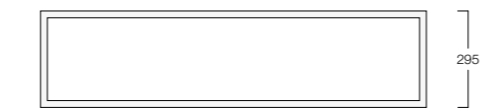

GREEN PANEL

GREEN PANEL

CE IP43

21,5 W
K: 3000 - 4000

45,2 W
K: 3000 - 4000

45,2 W
K: 3000 - 4000

ECO-UNDICI

CE IP20