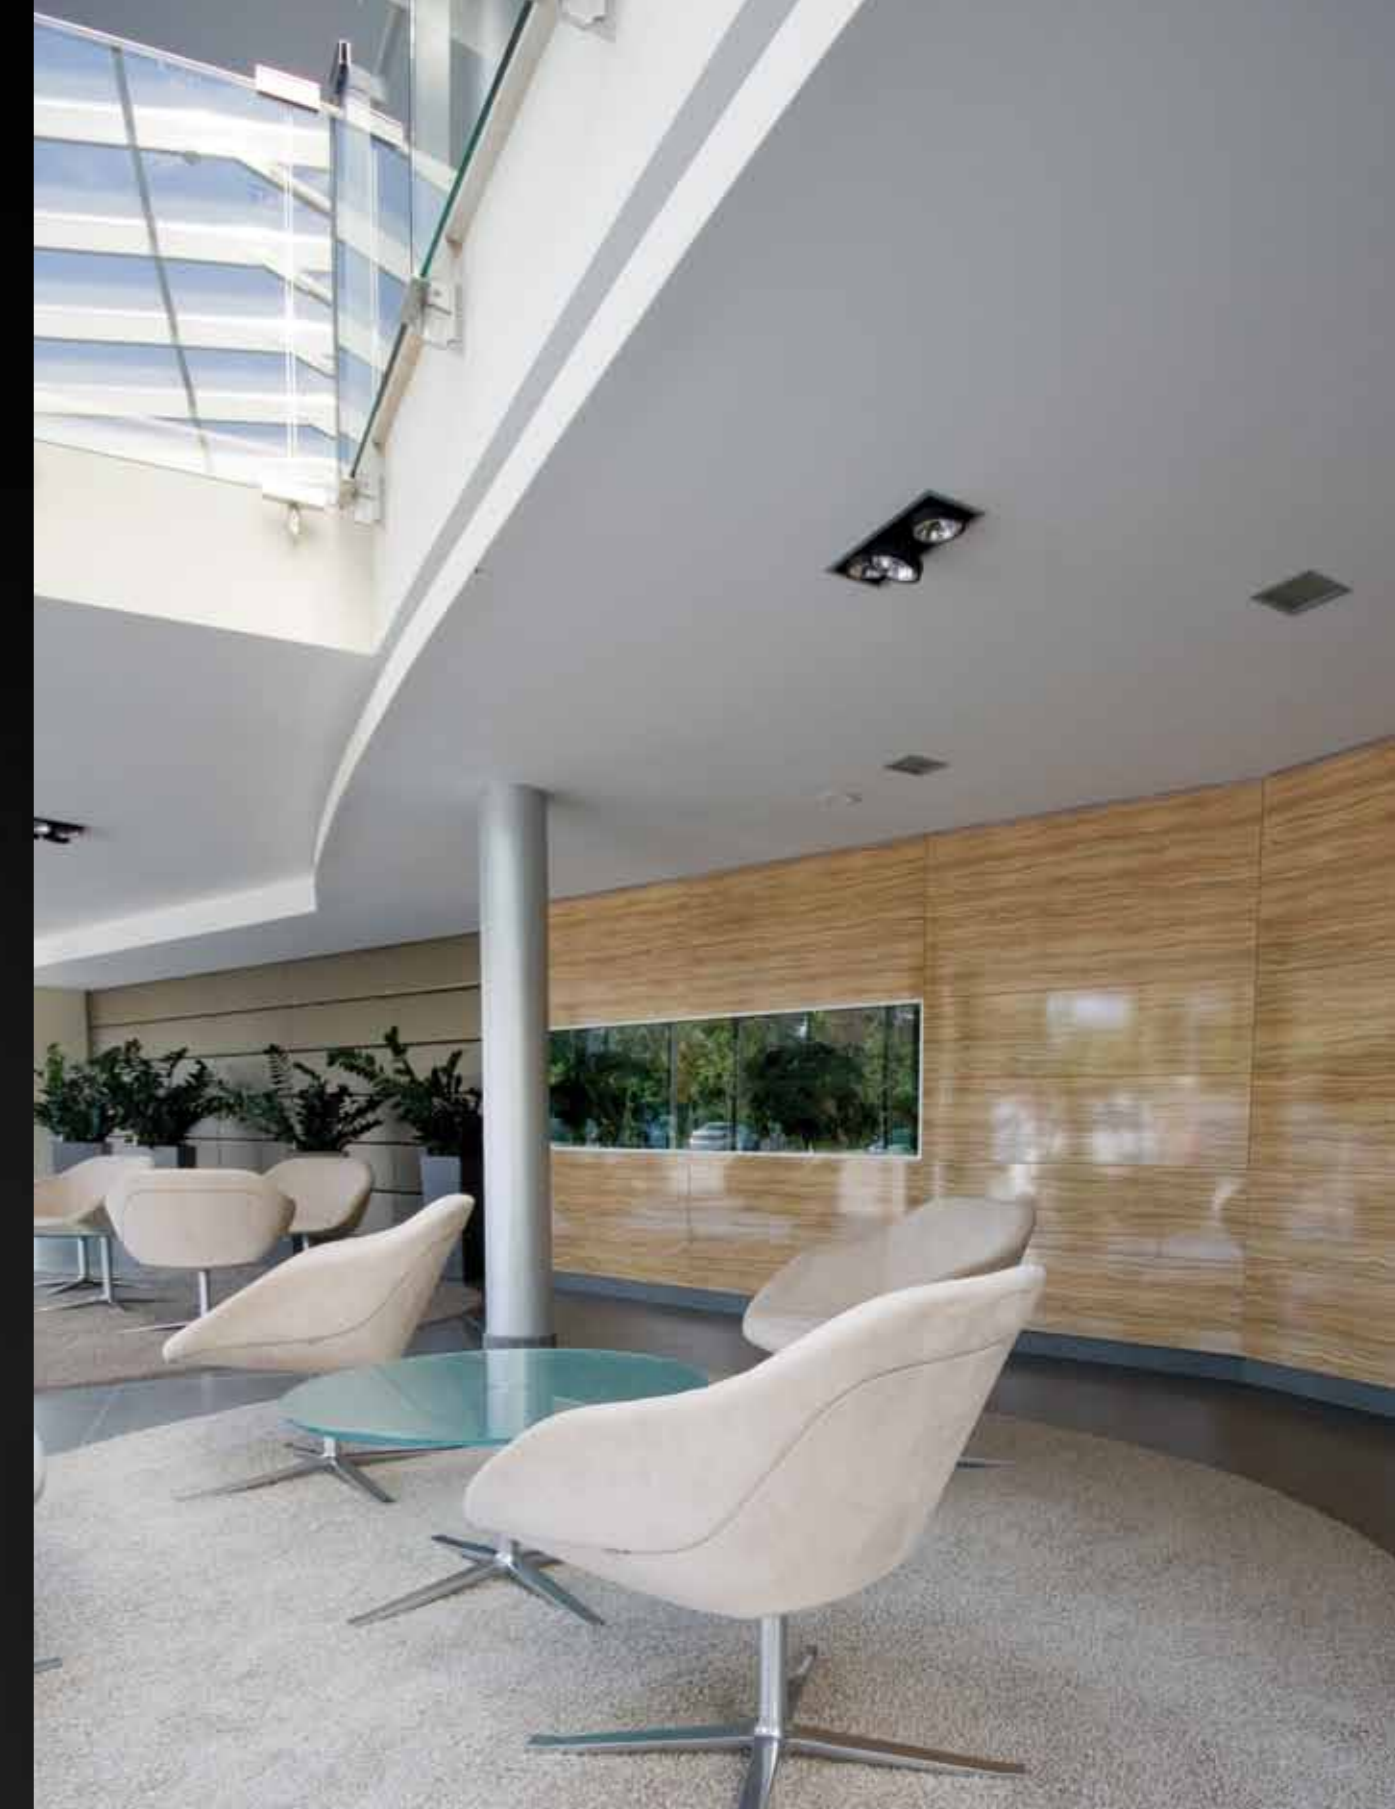

APPLICAZIONE

La possibilità di rotazione e la distribuzione luminosa uniforme sono indicate per luce d'accento in musei, esposizioni, gallerie d'arte, showroom e applicazioni commerciali.

FEATURES

Einfache Installation des Einbaustrahlers mit umweltfreundlicher Lichtquelle - LED. Leuchtenkopf kann herausgezogen werden, 355° Drehung und 90° Neigungswinkel, um den Beleuchtungsbereich zu maximieren. Gutes thermisches Management garantiert eine lange Lebensdauer.
Präzise optische Technologie und Blendschutz Design schaffen eine visuelle Behaglichkeit. Effiziente und hohe Leistungen.
Keine UV-oder IR-Strahlung im Lichtstrahl.

APPLIKAZIONEN

Rotationssymmetrische und glatte Lichtverteilung ist perfekt für die Hervorhebung von Kunstwerken in Museen, Ausstellungen, Galerien, Showrooms und fuer kommerzielle Anwendung.

ECO-UNDICI