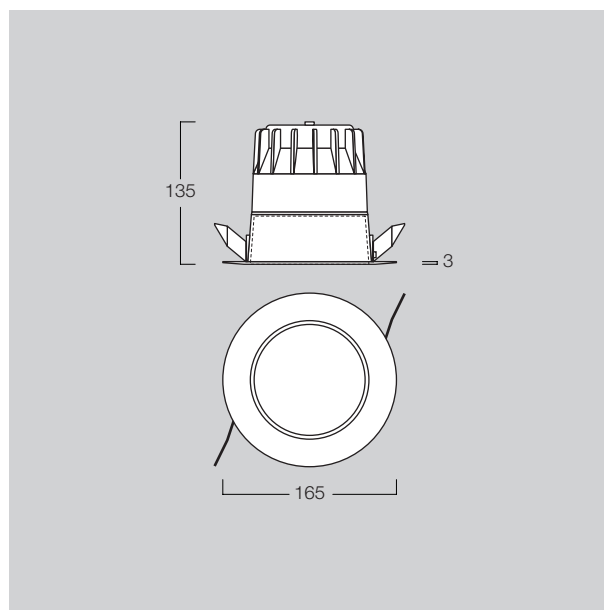

LED	W	EL	COD	Kg	m³
○	LED 12x1,2		S.R.	1,00	0,005