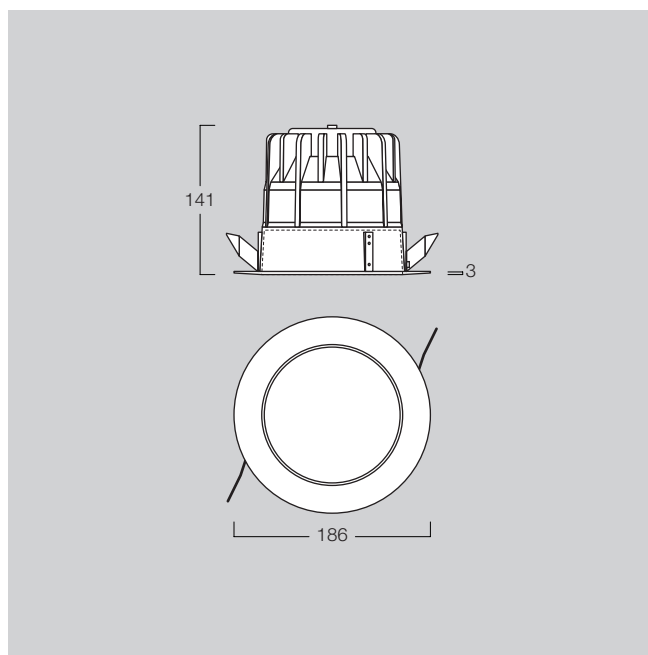

- Einbauleuchte;
- Einbau-Montage mittels Clips.

Lichtausgabe: direkt.

Leuchtmittel:

LED
- 15 LED (Osram GD Plus) von 1,2W (350mA), NATURWEISS;

Gehäuse ausgeführt in Aluminium-Druckguß, hochglanz weiss.

Lichtverteiler satiniertem.

| LED | W | | COD | Kg | m ³ |
|-----|------------|----|------|------|----------------|
| ○ | LED 15x1,2 | EL | S.R. | 1,30 | 0,007 |

DATI FOTOMETRICI / PHOTOMETRIC DATA / DONNÉES PHOTOMÉTRIQUES / PHOTOMETRISCHE DATEN