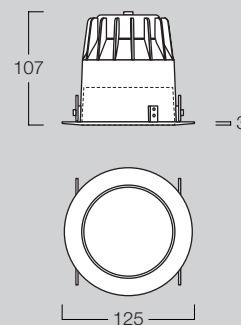

W		COD	Kg	m³
LED 9x1,2	EL	S.R.	0,70	0,003

LED