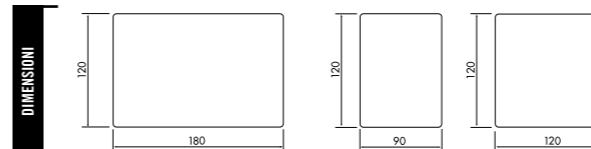

**DATI TECNICI:**

Dimensione (cm)	9x12 / 12x12 / 12x18
Spessore (cm)	6
Peso (kg/m2)	135
Linea	Premium
Classe di traffico	2B
Colori	Vedi schede a pag. 88-92

**SPESSORE 6**

**ATTENZIONE:**  
In questo prodotto la presenza dei vari formati non è ripartita in parti uguali in ogni tipo di imballo.