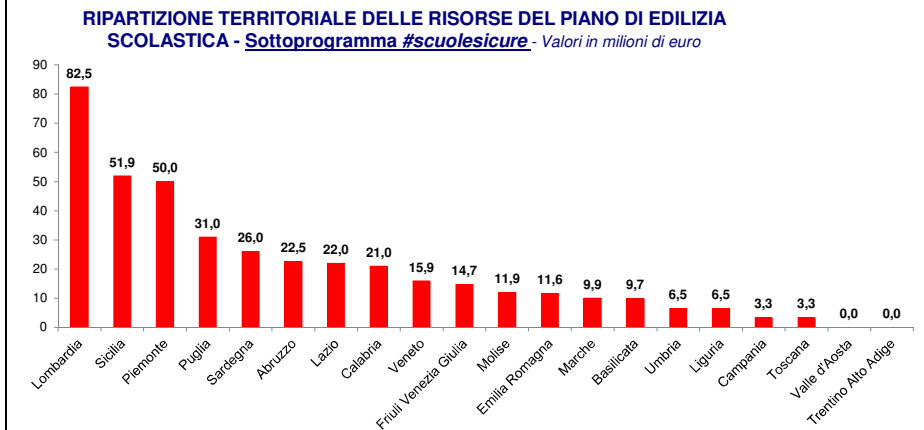

DETTAGLIO DEI SOTTOPROGRAMMI

Elaborazioni Ance su documenti ufficiali