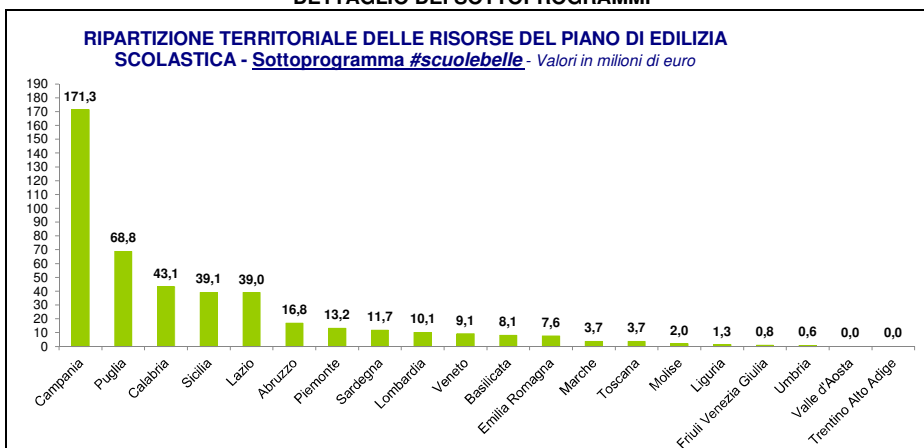

DETTAGLIO DEI SOTTOPROGRAMMI

Elaborazioni Ance su documenti ufficiali