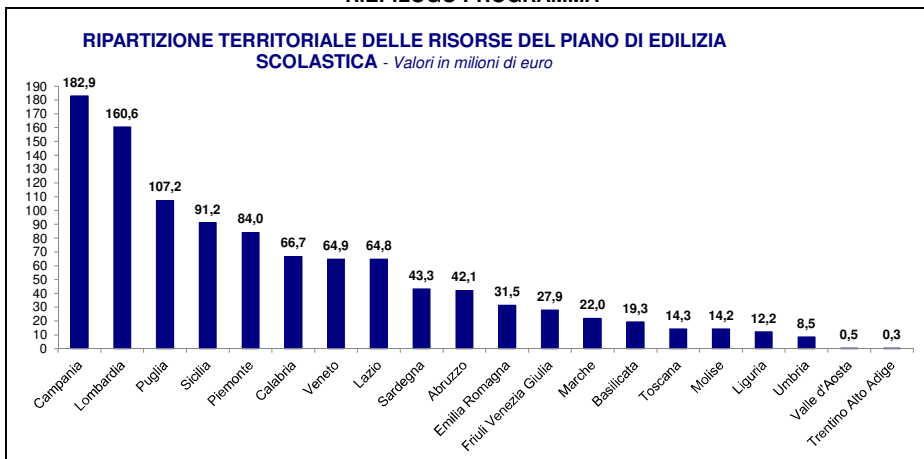

RIEPILOGO PROGRAMMA