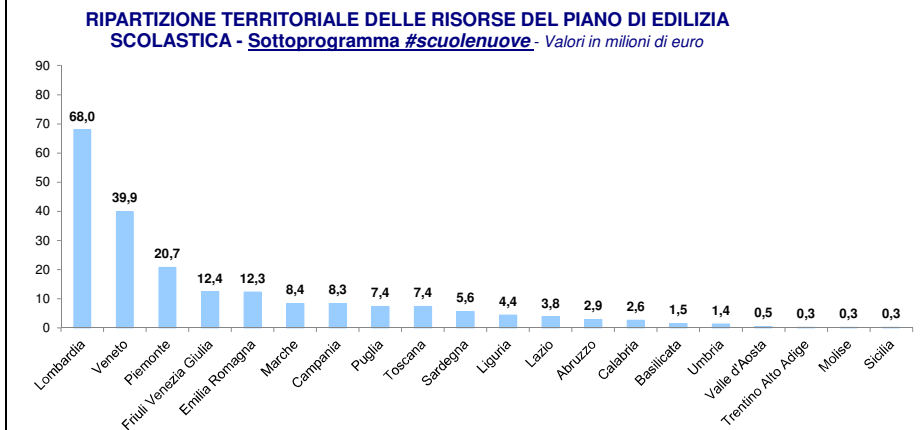

DETTAGLIO DEI SOTTOPROGRAMMI

Elaborazioni Ance su documenti ufficiali