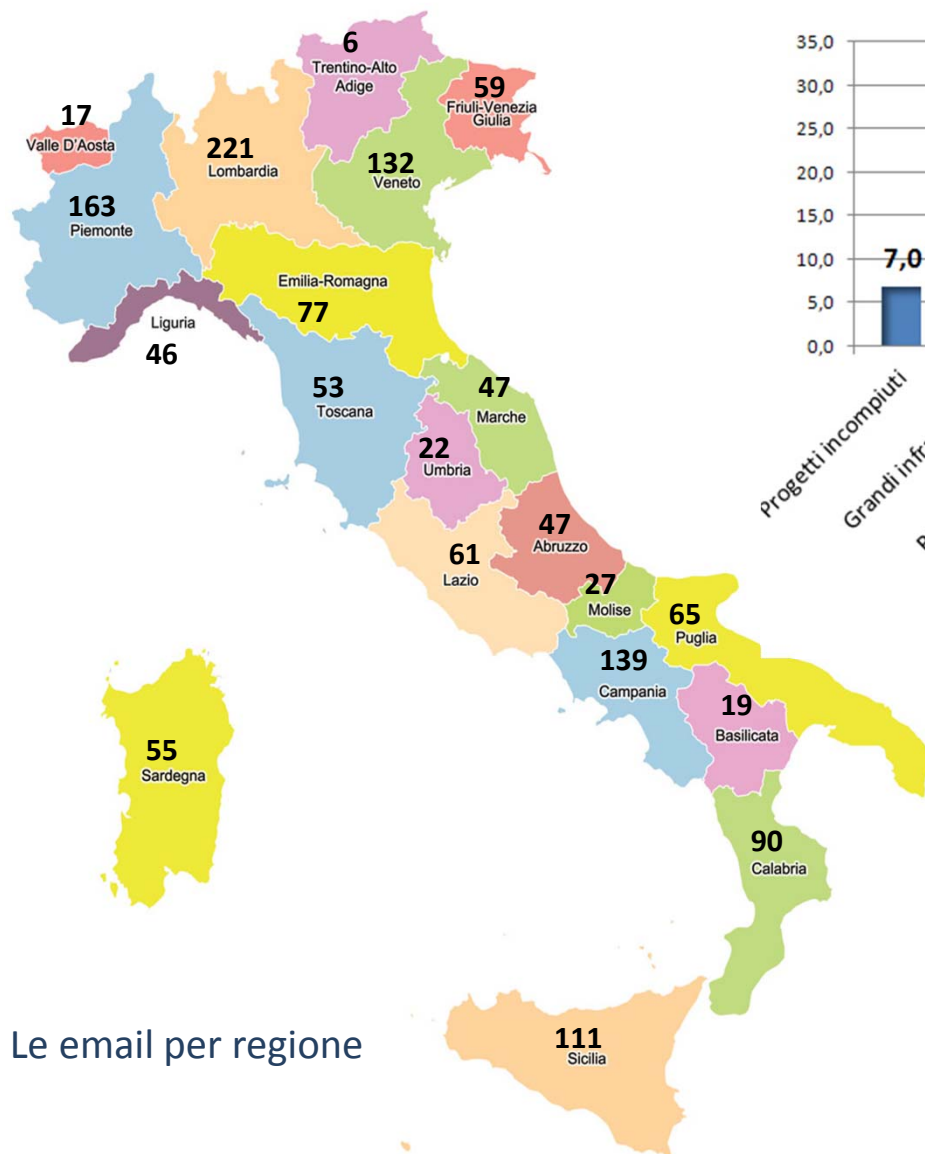

# #Sbloccaitalia

Le richieste dei Sindaci

EMR	Rimini	RN	8
	<b>TOTALE REGIONE</b>		<b>77</b>
FVG	Gorizia	GO	8
FVG	Pordenone	PN	20
FVG	TRIESTE	TS	4
FVG	Udine	UD	27
	<b>TOTALE REGIONE</b>		<b>59</b>
LAZ	Frosinone	FR	8
LAZ	Latina	LT	7
LAZ	Rieti	RI	7
LAZ	ROMA	RM	20
LAZ	Viterbo	VT	19
	<b>TOTALE REGIONE</b>		<b>61</b>
LIG	GENOVA	GE	12
LIG	Imperia	IM	19
LIG	La Spezia	SP	4
LIG	Savona	SV	11
	<b>TOTALE REGIONE</b>		<b>46</b>
LOM	Bergamo	BG	20
LOM	Brescia	BS	29
LOM	Como	CO	13
LOM	Cremona	CR	33
LOM	Lecco	LC	14
LOM	Lodi	LO	2
LOM	Mantova	MN	15
LOM	MILANO	MI	40
LOM	Monza-Brianza	MB	14
LOM	Pavia	PV	12
LOM	Sondrio	SO	4
LOM	Varese	VA	25

	<b>TOTALE REGIONE</b>		<b>221</b>
MAR	ANCONA	AN	3
MAR	Ascoli Piceno	AP	8
MAR	Fermo	FM	4
MAR	Macerata	MC	16
MAR	Pesaro Urbino	PU	16
	<b>TOTALE REGIONE</b>		<b>47</b>
MOL	CAMPOBASSO	CB	15
MOL	Isernia	IS	12
	<b>TOTALE REGIONE</b>		<b>27</b>
PIE	Alessandria	AL	21
PIE	Asti	AT	13
PIE	Biella	BI	8
PIE	Cuneo	CN	36
PIE	Novara	NO	14
PIE	TORINO	TO	52
PIE	Verbania	VB	8
PIE	Vercelli	VC	11
	<b>TOTALE REGIONE</b>		<b>163</b>
PUG	Andria-Trani-Barletta	BT	2
PUG	BARI	BA	13
PUG	Brindisi	BR	5
PUG	Foggia	FG	13
PUG	Lecce	LE	27
PUG	Taranto	TA	5
	<b>TOTALE REGIONE</b>		<b>65</b>
SAR	CAGLIARI	CA	16
SAR	Carbonia Iglesias	CI	0
SAR	Ogliastra	OG	4

UMB	PERUGIA	PG	11
UMB	Terni	TR	11
	<b>TOTALE REGIONE</b>		<b>22</b>
VDA	AOSTA	AO	17
	<b>TOTALE REGIONE</b>		<b>17</b>
VEN	Belluno	BL	11
VEN	Padova	PD	24
VEN	Rovigo	RO	7
VEN	Treviso	TV	22
VEN	VENEZIA	VE	16
VEN	Verona	VR	23
VEN	Vicenza	VI	29
	<b>TOTALE REGIONE</b>		<b>132</b>