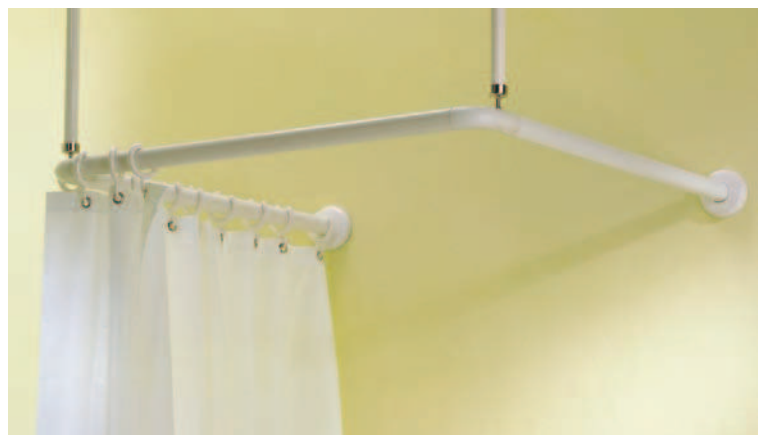

Impugnatura fissa e maniglione  
Serie URBAN PEOPLE®,  
consolle ergonomica Serie ROSSARI,  
accessori Serie NYLON

zona lavabo

zona lavabo

Manigioni Serie MAXIMA, specchio con illuminazione a due luci e comando per inclinazione, accessori Serie NYLON

zona doccia

Seggiolino ad angolo e maniglioni Serie MAXIMA

zona doccia

Maniglione Serie INOX LUCIDO con attacco scorrevole per telefono doccia e seggiolino

La linea di tubi reggitenda per doccia di  $\varnothing$  mm 32 e mm 22 è stata costruita per creare omogeneità cromatica ed estetica nei bagni attrezzati con ausili PONTE GIULIO

Gli anelli spaccati permettono il totale avvolgimento della tenda, anche in presenza dei supporti verticali.

zona doccia

Maniglione Serie MAXIMA, seggiolino ribaltabile per vasca

zona vasca

Maniglione e impugnature Serie MAXIMA, vaso sospeso Serie DUALpg